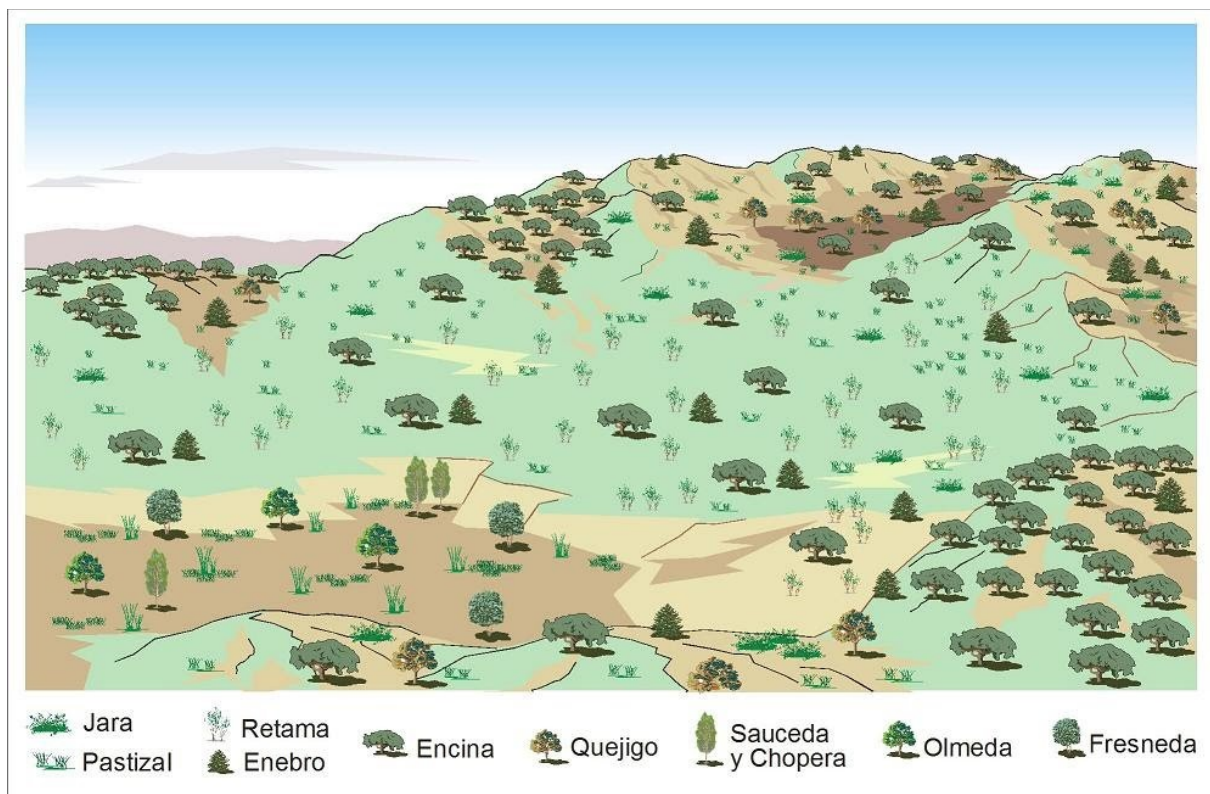

## Activitat 2.4.2: El bosc mediterrani.

El **bosc mediterrani** és un bioma que es desenvolupa en regions amb **clima mediterrani**, clima que es caracteritza pels seus hiverns temperats, els estius secs i precipitacions escasses que es concentren en les tardors i primaveres. Els incendis forestals són freqüents, de manera que la vegetació ha estat capaç d'adaptar-se'n.

Imatge: Tendenzias | Bosc mediterrani: Fauna i vegetació

Anem a fer un **mural** per decorar l'aula on es represente el **bosc mediterrani**, cada grup escollirà **un arbre típic** del bosc mediterrani i el dibuixarà sobre una cartolina de tamany A3, a més, en un foli dibuixarà les característiques principals de les fulles d'eixe arbre i indicarà com resolen el problema de l'escassetat d'aigua.

Aquests són alguns dels arbres que podeu escollir:

- Carrasca
- Surera
- Arboç
- Lentiscle
- Roure de fulla petita
- Garrofer
- Olivera
- Ginebre
- Ginesta...

## Qüestions

- a. Creus que aquest tipus de vegetació es donaria també en una ruta situada en un penya-segat del mar Cantàbric?

- b. Quin és el problema més gran que el nostre clima suposa per a la vegetació?